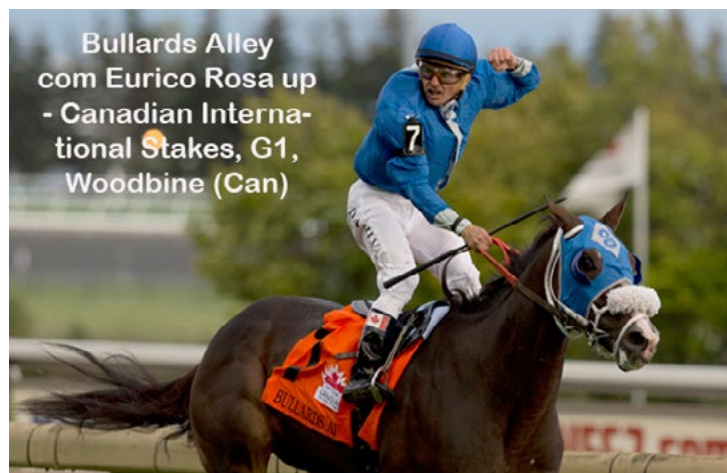

PROFISSIONAIS

ANTONIO DOS SANTOS

Jóquei de: **Bokan**-Fr (m, 5, Pai: Soldier of Fortune-Ire e Patee-Ire, por Desert Prince-Ire)
2°. SFK Jubileumslopning (L - 2400m – **Jagersro**-Swe)

CARLOS VIGIL

Jóquei de: **Hat Dolar**-Arg (m, 4, Pai Hat Trick-Jpn e South Dorotea-Arg, por Southern Halo-USA)
3°. Clasico Alfredo de Castro Perez (L - 1600m – **Maroñas**-Uru)

EURICO ROSA DA SILVA

Jóquei de: **Bullards Alley**-USA (m, 5, Pai: Flower Alley-USA e Flower Forest-USA, por Kris S.-USA)
1°. Canadian International Stakes (G1 - 2400mT – **Woodbine**-Can)