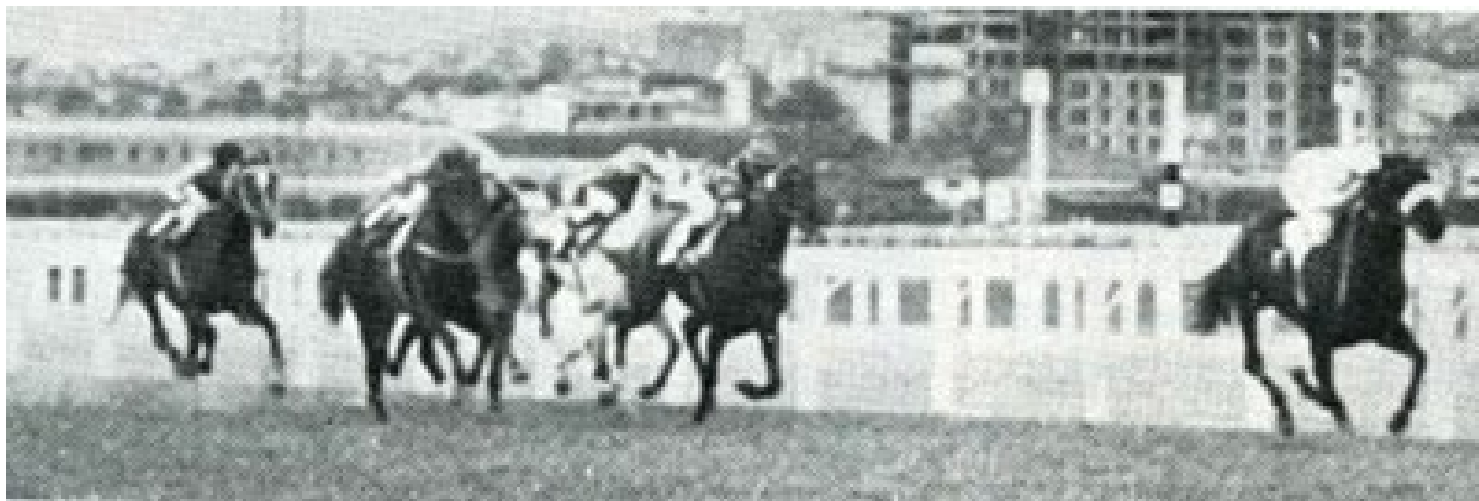

Suas vitórias, incluem as obtidas na Polla de Potrillos (1.700 m – Gr), no Clássico Nacional Ricardo Lyon (2.000 m – Gr I), no GP São Paulo (2.400 m – Gr I), no Clássico Otono (2.000 m – Gr III), NO Clássico Alberto Vial Infante (1.600 m), no Clássico Primavera (2.200 m), no Clássico Copa Reina Isabel II (2.400 m), no Clássico La Copa (2.00 m), no Clássico Gonzalo Larrain Gandarillas (1.200 m) e no Clássico Verano (2.000 m). De suas colocações destaca-se o terceiro lugar obtido no Clássico Grã-Bretanha (1.900 m). Figuron ganhou dos 1.000 m aos 2.400 ms.

Silver Moon III, seu pai, é um dos melhores reprodutores do Chile. Em sua campanha, desenvolvida na Argentina, derrotou Sobresalto no Clássico José B. Zubiaurre.

Importado exclusivamente para a reprodução, produziu além de Figuron os clássicos Lausanne (Polla de Potrancas – Gr I e ganhadora na França) Luna Negra (Cotejo de Potrancas – Gr I), El Tirol (Gran Prêmio Hipódromo do Chile – Gr I, Clássico Otono – Gr III, Clássico Juan S. Jackson – Gr III, El Derby, Clássico Verano, Clássico Internacional), El Tiron (El Ensayo – Gr I, GP Ejército do Chile, Clássico Domingo Herrera, Clássico Colombia), Simulado (Clássico El. Estreno), Simbal (Clássico El. Estreno) e outros.

Figura, sua mãe, foi a líder de sua geração no Chile. Suas vitórias incluem as obtidas no Clássico Las Oaks e no Grande Prêmio Internacional do Chile.

Figuron, ingressou na reprodução em 1974.

foto: Arquivo

Figuron, reta do GP São Paulo de 1973

ANUNCIE NESTE INFORMATIVO!

Informações: info@apfturfe.com.br